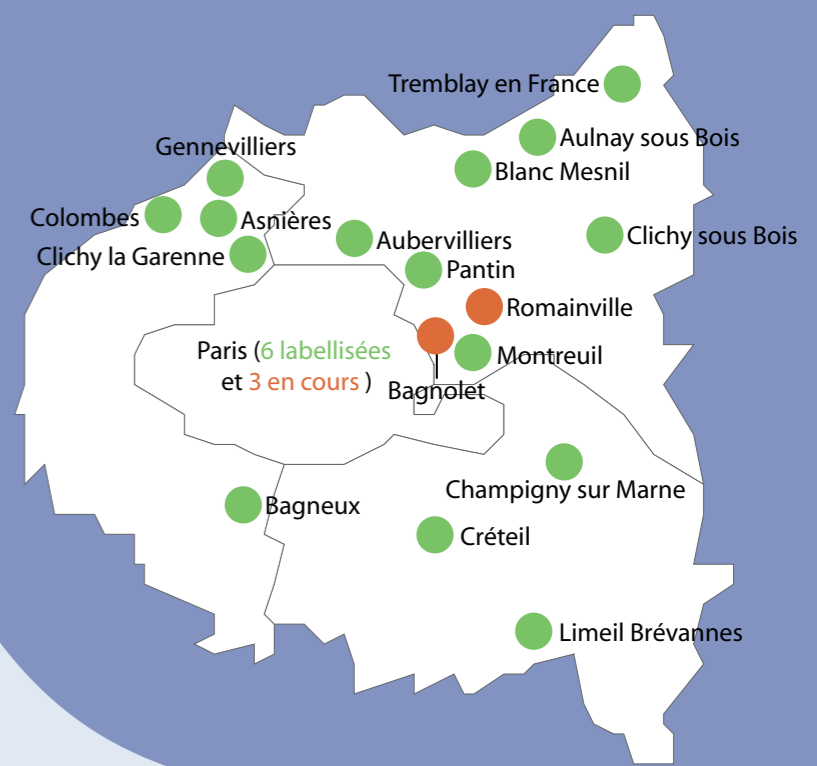

Carte de France

des Régies de quartier

et de territoire

en 2006

Ile de France (petite couronne)

La réunion

Martinique

Guyane

Légende :

- Régie en projet / en cours de labellisation
- Régie labellisée